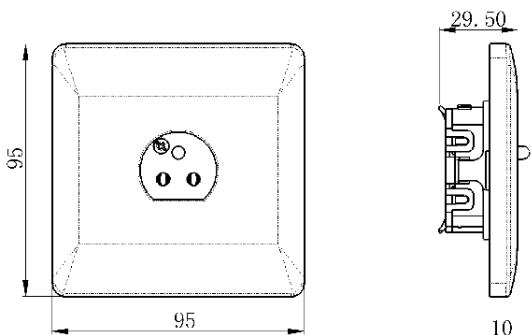

### Produktfakta

För infällt montage, på vägg i apparatdosa c/c 60 mm eller kopplingsdosa c/c 67 mm, i tak i takdosa c/c 70 mm.

### Tekniska data

Märkspänning	250 VAC
Märkström	6 A
Kapslingklass	IP20
Material	PC
Certifikat	CE, Semko, ROHS
Färg	Polarvit
Anslutningsklämmor	Snabbanslutning
Montagesätt infälld	
Vägg	I apparatdosa c/c 60 mm alt kopplingsdosa c/c 67 mm
Tak	Takdosa c/c 70mm

Artikelnummer	Beskrivning	Mått, m m
E 18 907 65	1-vägs 2-pol utan jord	95 X 95
<b>E 18 907 66</b>	<b>1-vägs 2-pol med jord</b>	95 x 95
E 18 907 67	2-vägs 2-pol utan jord	95 x 95
E 18 907 68	2-vägs 2-pol med jord	95 x 95

E 18 907 65/66

E 18 907 67/68