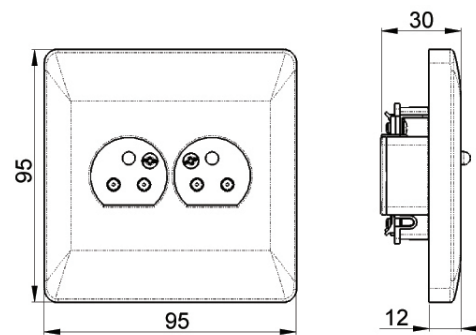

### Produktfakta

För infällt montage, på vägg i apparatdosa c/c 60 mm eller kopplingsdosa c/c 67 mm, i tak i takdosa c/c 70 mm.

### Tekniska data

Märkspänning	250 VAC
Märkström	6 A
Kapslingklass	IP20
Material	PC
Certifikat	CE, Semko, ROHS
Färg	Polarvit
Anslutningsklämmor	Snabbanslutning
Montagesätt infälld	
Vägg	I apparatdosa c/c 60 mm alt kopplingsdosa c/c 67 mm
Tak	Takdosa c/c 70mm

Artikelnummer	Beskrivning	Mått, m m
E 18 907 65	1-vägs 2-pol utan jord	95 X 95
<b>E 18 907 66</b>	<b>1-vägs 2-pol med jord</b>	95 x 95
E 18 907 67	2-vägs 2-pol utan jord	95 x 95
E 18 907 68	2-vägs 2-pol med jord	95 x 95

E 18 907 65/66

E 18 907 67/68