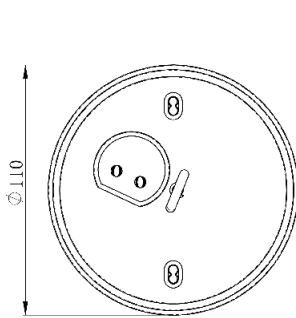

Produktfakta

Runda lampputtag för montage i takdosa c/c 70 mm med upphängningskrok som klarar max 15kg.

Tekniska data

Märkspänning	250 VAC
Märkström	6 A
Kapslingklass	IP20
Material	PC
Certifikat	CE, Semko, ROHS
Färg	Polarvit
Anslutningsklämmor	Snabbanslutning
Montagesätt infälld	I takdosa c/c 70 mm

Artikelnummer	Beskrivning	Mått, m m
E 18 907 76	1-vägs 2-pol utan jord, inkl upphängningskrok max 15kg	ø 110
E 18 907 77	1-vägs 3-pol kron utan jord, inkl upphängningskrok max 15kg	ø 110
E 18 907 78	1-vägs 2-pol med jord, inkl upphängningskrok max 15kg	ø 110