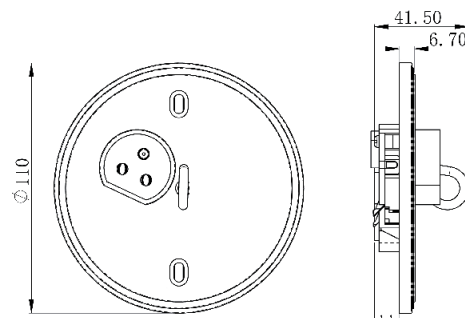

Produktfakta

Runda lampputtag för montage i takdosa c/c 70 mm med upphängningskrok som klarar max 15kg.

Tekniska data

Märkspänning	250 VAC
Märkström	6 A
Kapslingklass	IP20
Material	PC
Certifikat	CE, Semko, ROHS
Färg	Polarvit
Anslutningsklämmor	Snabbanslutning
Montagesätt infälld	I takdosa c/c 70 mm

Artikelnummer	Beskrivning	Mått, m m
E 18 907 76	1-vägs 2-pol utan jord, inkl upphängningskrok max 15kg	ø 110
E 18 907 77	1-vägs 3-pol kron utan jord, inkl upphängningskrok max 15kg	ø 110
E 18 907 78	1-vägs 2-pol med jord, inkl upphängningskrok max 15kg	ø 110

E 18 907 77