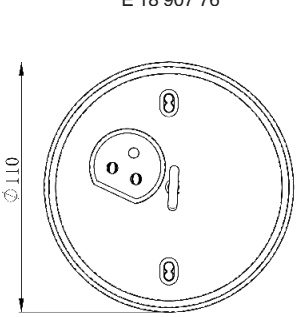

Produktfakta

Runda lampputtag för montage i takdosa c/c 70 mm med upphängningskrok som klarar max 15kg.

Tekniska data

Märkspänning	250 VAC
Märkström	6 A
Kapslingklass	IP20
Material	PC
Certifikat	CE, Semko, ROHS
Färg	Polarvit
Anslutningsklämmor	Snabbanslutning
Montagesätt infälld	I takdosa c/c 70 mm

Artikelnummer	Beskrivning	Mått, m m
E 18 907 76	1-vägs 2-pol utan jord, inkl upphängningskrok max 15kg	ø 110
E 18 907 77	1-vägs 3-pol kron utan jord, inkl upphängningskrok max 15kg	ø 110
E 18 907 78	1-vägs 2-pol med jord, inkl upphängningskrok max 15kg	ø 110

E 18 907 78