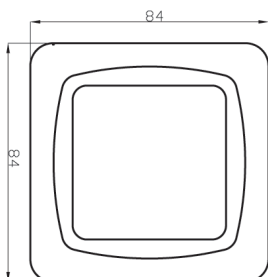

E 18 900 82 / 83/ 84/ 85/ 86/ 88/ 89/ 90/ 91/ 92/ 93/ 94